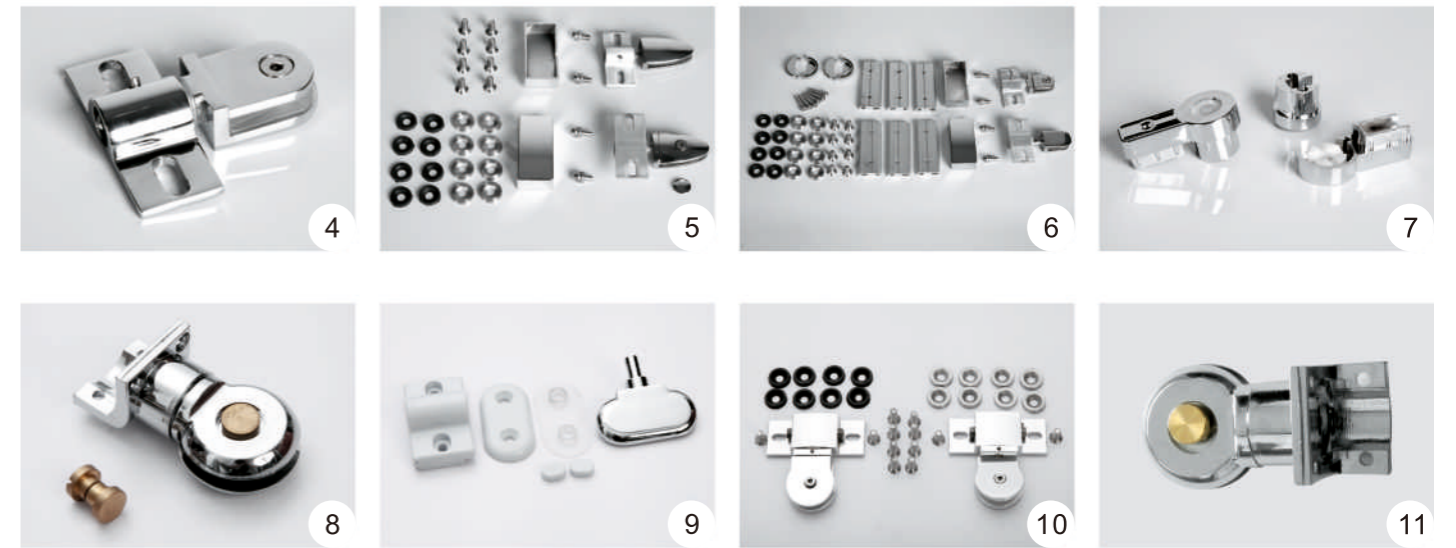

DP-90-150
Size:900x1500x50/mm

DP-914
Size:914x914x70/mm
Size:36"x36"x2.7"

配件-系列
PARTS-SERIES

拉手 Handle

拉手 Handle

铰链 Hinge

下水 Drainer

滑轮 Wheels